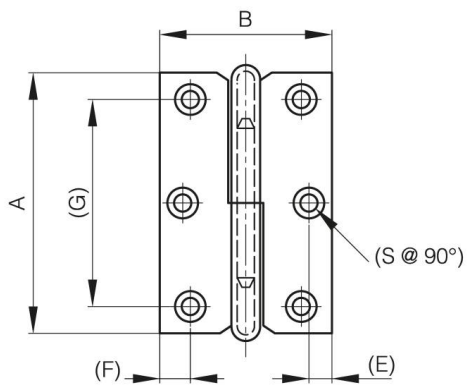

CERNIERE SFILABILI LUNGHE DA 60 A 80 MM

14-7-3397

A	60 mm
Nota	tipo 2
Materiale	acciaio

Peso (g)	35 g
B	40 mm
C	1.5 mm
S (diamètre trou)	4 mm
E	5.5 mm
D	4
F	7 mm
G	16 mm

14-7-3396 & 14-7-3398 & 14-7-3400

14-7-3397 & 14-7-3399 & 14-7-3401