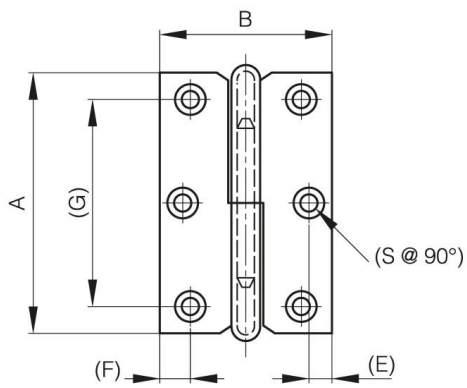

## **CERNIERE SFILABILI LUNGHE DA 60 A 80 MM**

**14-7-3398**

<b>A</b>	68 mm
<b>Nota</b>	tipo 1
<b>Materiale</b>	acciaio

<b>Peso (g)</b>	46 g
<b>B</b>	45 mm
<b>C</b>	1.5 mm
<b>S (diamètre trou)</b>	4.5 mm
<b>E</b>	6 mm
<b>D</b>	4.5
<b>F</b>	8 mm
<b>A</b>	51 mm