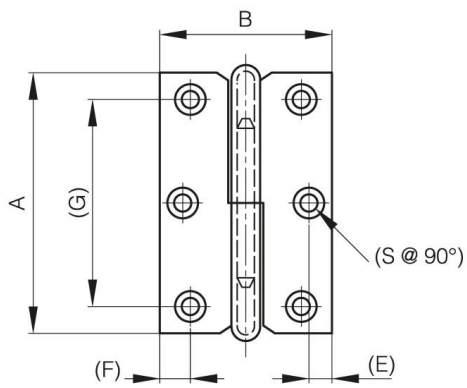

CERNIERE SFILABILI LUNGHE DA 60 A 80 MM

14-7-3399

A	68 mm
Nota	tipo 2
Materiale	acciaio

Peso (g)	46 g
B	45 mm
C	1.5 mm
S (diamètre trou)	4.5 mm
E	6 mm
D	4.5
F	8 mm
A	51 mm

14-7-3396 & 14-7-3398 & 14-7-3400