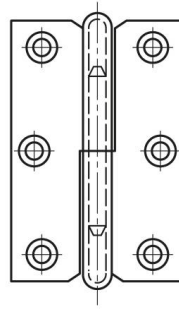

CERNIERE SFILABILI LUNGHE DA 60 A 80 MM

14-7-3399

A	68 mm
Nota	tipo 2
Materiale	acciaio

Peso (g)	46 g
B	45 mm
C	1.5 mm
S (diamètre trou)	4.5 mm
E	6 mm
D	4.5
F	8 mm
A	51 mm

14-7-3396 & 14-7-3398 & 14-7-3400