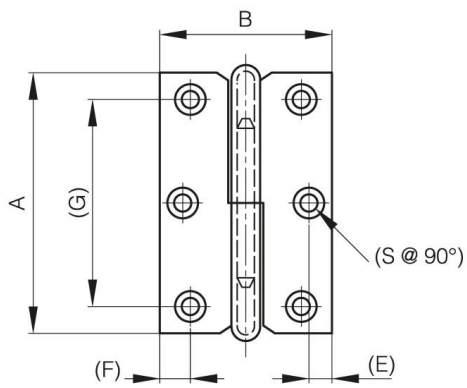

CERNIERE SFILABILI LUNGHE DA 60 A 80 MM

14-7-3400

A	80 mm
Nota	tipo 1
Materiale	acciaio

Peso (g)	59 g
B	50 mm
C	1.5 mm
S (diamètre trou)	4 mm
E	7.2 mm
D	5
F	9.2 mm
G	62 mm

14-7-3396 & 14-7-3398 & 14-7-3400