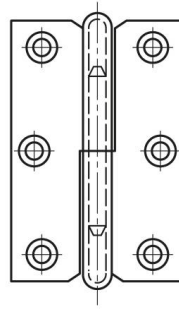

CERNIERE SFILABILI LUNGHE DA 60 A 80 MM

14-7-3400

A	80 mm
Nota	tipo 1
Materiale	acciaio

Peso (g)	59 g
B	50 mm
C	1.5 mm
S (diamètre trou)	4 mm
E	7.2 mm
D	5
F	9.2 mm
G	62 mm

14-7-3396 & 14-7-3398 & 14-7-3400