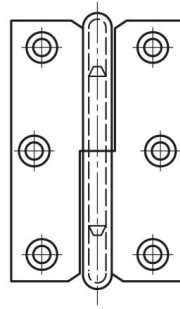

14-7-3397 & 14-7-3399 & 14-7-3401