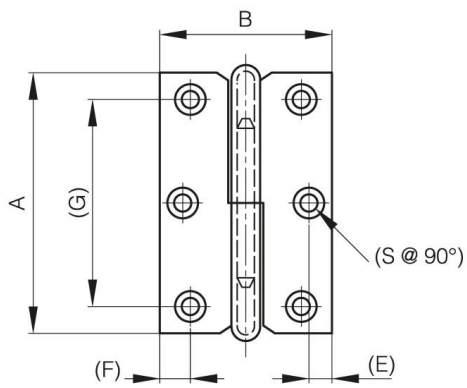

## **CERNIERE SFILABILI LUNGHE DA 60 A 80 MM**

**14-7-3401**

<b>A</b>	80 mm
<b>Nota</b>	tipo 2
<b>Materiale</b>	acciaio

<b>Peso (g)</b>	59 g
<b>B</b>	50 mm
<b>C</b>	1.5 mm
<b>S (diamètre trou)</b>	4 mm
<b>E</b>	7.2 mm
<b>D</b>	5
<b>F</b>	9.2 mm
<b>G</b>	62 mm