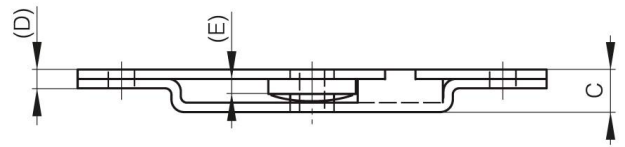

CHIUSURE SEMPLICI - QUADRATE 4X4

16-7-3289

A	85 mm
Materiale	acciaio
Peso (g)	45 g
B	16.5 mm

C	7.7 mm
S (diamètre trou)	3.6 mm
E	3 mm
D	3.5
F	23 mm
G	67 mm
H	16 mm

W (angle rotation)	90° Degré
---------------------------	-----------