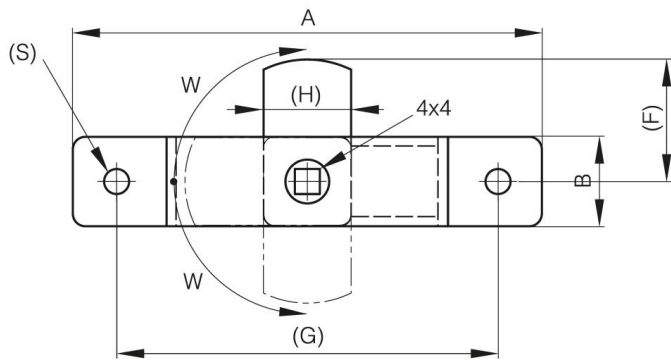

CHIUSURE SEMPLICI - QUADRATE 4X4

16-7-3289

A	85 mm
Materiale	acciaio
Peso (g)	45 g
B	16.5 mm

C	7.7 mm
S (diamètre trou)	3.6 mm
E	3 mm
D	3.5
F	23 mm
G	67 mm
H	16 mm

W (angle rotation)	90° Degré
---------------------------	-----------