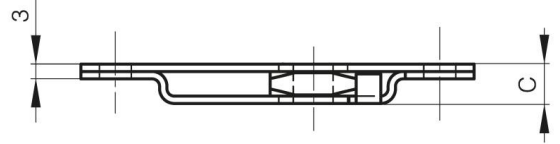

CHIUSURE SEMPLICI - QUADRATE 8X8

16-1-4085

Non consegnato. 3 posizioni di riitto.

A	80 mm
Materiale	acciaio
Peso (g)	63 g

B	19 mm
C	9 mm

W (angle rotation)	90° Degré
---------------------------	-----------