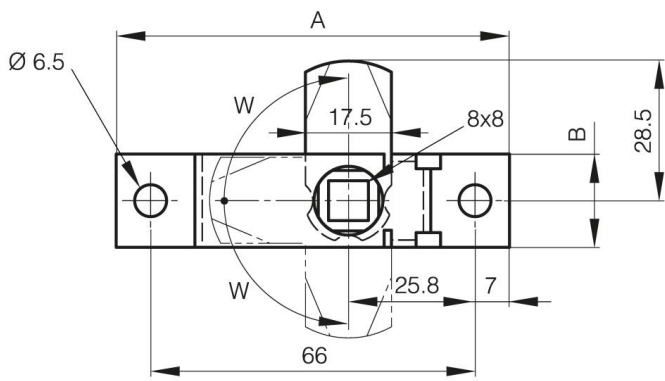

CHIUSURE SEMPLICI - QUADRATE 8X8

16-1-4085

Non consegnato. 3 posizioni di riitto.

A	80 mm
Materiale	acciaio
Peso (g)	63 g

B	19 mm
C	9 mm

W (angle rotation)	90° Degré
---------------------------	-----------