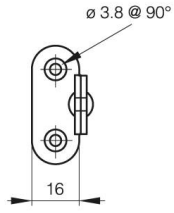

BRACCI ZINCATI A COMPASSO

24-7-3525

A	125 mm
Materiale	Acciaio
Peso (g)	116 g
Finitura	zincato

24-7-3525 & 24-7-3527 & 24-7-3529 & 24-7-3531

24-7-3526 & 24-7-3528 & 24-7-3530 & 24-7-3532