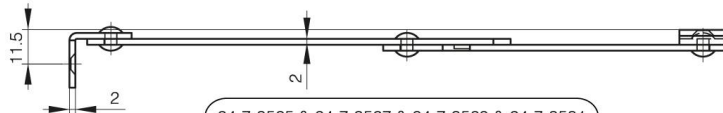

BRACCI ZINCATI A COMPASSO

24-7-3525

A	125 mm
Materiale	Acciaio
Peso (g)	116 g
Finitura	zincato

24-7-3525 & 24-7-3527 & 24-7-3529 & 24-7-3531

24-7-3526 & 24-7-3528 & 24-7-3530 & 24-7-3532