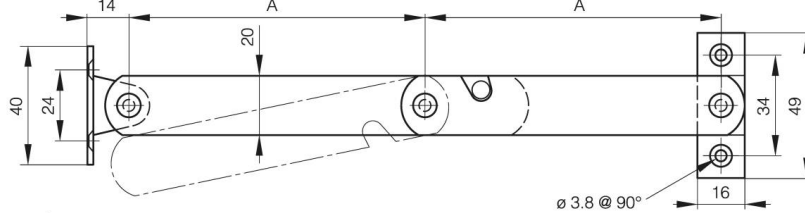

BRACCI ZINCATI A COMPASSO

24-7-3525

A	125 mm
Materiale	Acciaio
Peso (g)	116 g
Finitura	zincato

24-7-3525 & 24-7-3527 & 24-7-3529 & 24-7-3531

24-7-3526 & 24-7-3528 & 24-7-3530 & 24-7-3532