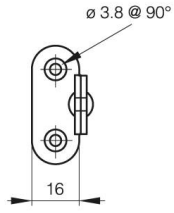

## **BRACCI ZINCATI A COMPASSO**

**24-7-3526**

<b>A</b>	125 mm
<b>Materiale</b>	Acciaio
<b>Peso (g)</b>	116 g
<b>Finitura</b>	zincato

24-7-3525 & 24-7-3527 & 24-7-3529 & 24-7-3531

24-7-3526 & 24-7-3528 & 24-7-3530 & 24-7-3532