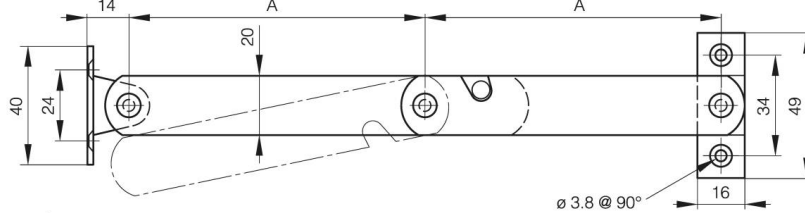

## **BRACCI ZINCATI A COMPASSO**

**24-7-3526**

<b>A</b>	125 mm
<b>Materiale</b>	Acciaio
<b>Peso (g)</b>	116 g
<b>Finitura</b>	zincato

24-7-3525 & 24-7-3527 & 24-7-3529 & 24-7-3531

24-7-3526 & 24-7-3528 & 24-7-3530 & 24-7-3532