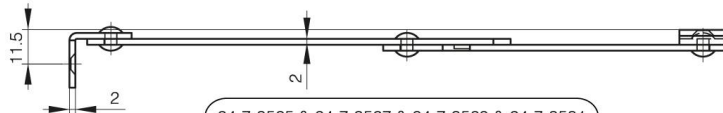

## **BRACCI ZINCATI A COMPASSO**

**24-7-3526**

<b>A</b>	125 mm
<b>Materiale</b>	Acciaio
<b>Peso (g)</b>	116 g
<b>Finitura</b>	zincato

24-7-3525 & 24-7-3527 & 24-7-3529 & 24-7-3531

24-7-3526 & 24-7-3528 & 24-7-3530 & 24-7-3532