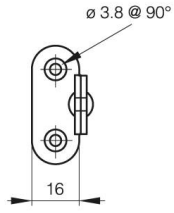

BRACCI ZINCATI A COMPASSO

24-7-3527

A	150 mm
Materiale	Acciaio
Peso (g)	133 g
Finitura	zincato

24-7-3525 & 24-7-3527 & 24-7-3529 & 24-7-3531

24-7-3526 & 24-7-3528 & 24-7-3530 & 24-7-3532