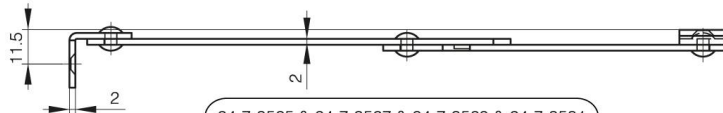

BRACCI ZINCATI A COMPASSO

24-7-3527

A	150 mm
Materiale	Acciaio
Peso (g)	133 g
Finitura	zincato

24-7-3525 & 24-7-3527 & 24-7-3529 & 24-7-3531

24-7-3526 & 24-7-3528 & 24-7-3530 & 24-7-3532