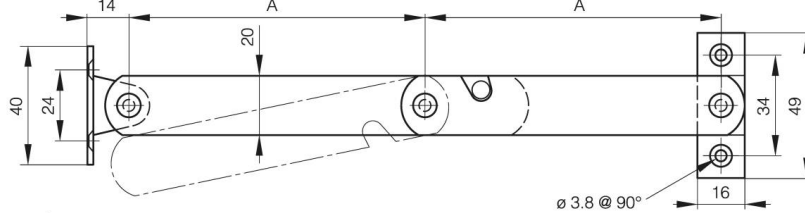

BRACCI ZINCATI A COMPASSO

24-7-3527

A	150 mm
Materiale	Acciaio
Peso (g)	133 g
Finitura	zincato

24-7-3525 & 24-7-3527 & 24-7-3529 & 24-7-3531

24-7-3526 & 24-7-3528 & 24-7-3530 & 24-7-3532