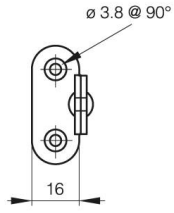

BRACCI ZINCATI A COMPASSO

24-7-3528

A	150 mm
Materiale	Acciaio
Peso (g)	133 g
Finitura	zincato

24-7-3525 & 24-7-3527 & 24-7-3529 & 24-7-3531

24-7-3526 & 24-7-3528 & 24-7-3530 & 24-7-3532