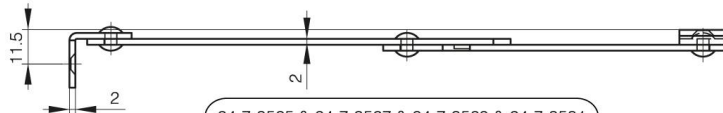

BRACCI ZINCATI A COMPASSO

24-7-3528

A	150 mm
Materiale	Acciaio
Peso (g)	133 g
Finitura	zincato

24-7-3525 & 24-7-3527 & 24-7-3529 & 24-7-3531

24-7-3526 & 24-7-3528 & 24-7-3530 & 24-7-3532