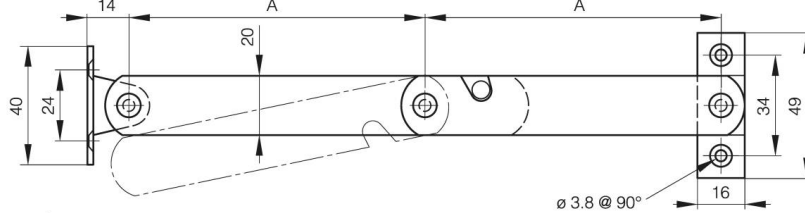

BRACCI ZINCATI A COMPASSO

24-7-3528

A	150 mm
Materiale	Acciaio
Peso (g)	133 g
Finitura	zincato

24-7-3525 & 24-7-3527 & 24-7-3529 & 24-7-3531

24-7-3526 & 24-7-3528 & 24-7-3530 & 24-7-3532