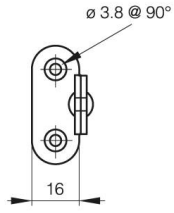

BRACCI ZINCATI A COMPASSO

24-7-3529

A	175 mm
Materiale	Acciaio
Peso (g)	152 g
Finitura	zincato

24-7-3525 & 24-7-3527 & 24-7-3529 & 24-7-3531

24-7-3526 & 24-7-3528 & 24-7-3530 & 24-7-3532