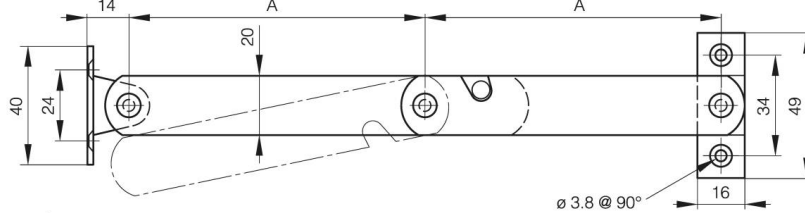

BRACCI ZINCATI A COMPASSO

24-7-3529

A	175 mm
Materiale	Acciaio
Peso (g)	152 g
Finitura	zincato

24-7-3525 & 24-7-3527 & 24-7-3529 & 24-7-3531

24-7-3526 & 24-7-3528 & 24-7-3530 & 24-7-3532