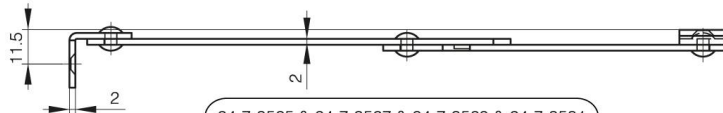

BRACCI ZINCATI A COMPASSO

24-7-3529

A	175 mm
Materiale	Acciaio
Peso (g)	152 g
Finitura	zincato

24-7-3525 & 24-7-3527 & 24-7-3529 & 24-7-3531

24-7-3526 & 24-7-3528 & 24-7-3530 & 24-7-3532