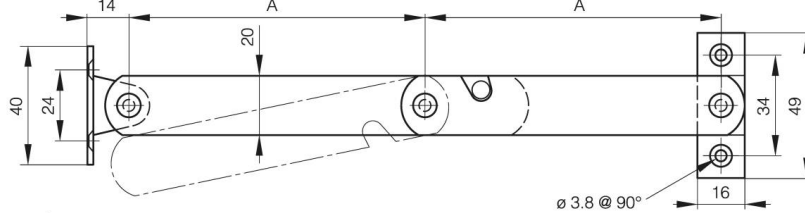

BRACCI ZINCATI A COMPASSO

24-7-3530

A	175 mm
Materiale	Acciaio
Peso (g)	152 g
Finitura	zincato

24-7-3525 & 24-7-3527 & 24-7-3529 & 24-7-3531

24-7-3526 & 24-7-3528 & 24-7-3530 & 24-7-3532