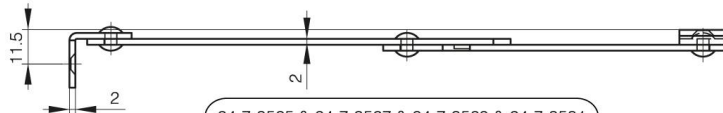

BRACCI ZINCATI A COMPASSO

24-7-3530

A	175 mm
Materiale	Acciaio
Peso (g)	152 g
Finitura	zincato

24-7-3525 & 24-7-3527 & 24-7-3529 & 24-7-3531

24-7-3526 & 24-7-3528 & 24-7-3530 & 24-7-3532