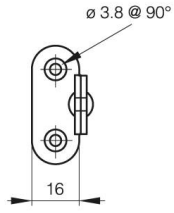

BRACCI ZINCATI A COMPASSO

24-7-3530

A	175 mm
Materiale	Acciaio
Peso (g)	152 g
Finitura	zincato

24-7-3525 & 24-7-3527 & 24-7-3529 & 24-7-3531

24-7-3526 & 24-7-3528 & 24-7-3530 & 24-7-3532