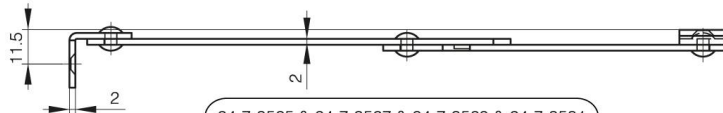

BRACCI ZINCATI A COMPASSO

24-7-3531

A	200 mm
Materiale	Acciaio
Peso (g)	167 g
Finitura	zincato

24-7-3525 & 24-7-3527 & 24-7-3529 & 24-7-3531

24-7-3526 & 24-7-3528 & 24-7-3530 & 24-7-3532