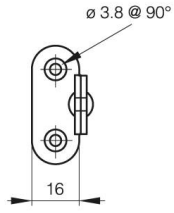

BRACCI ZINCATI A COMPASSO

24-7-3531

A	200 mm
Materiale	Acciaio
Peso (g)	167 g
Finitura	zincato

24-7-3525 & 24-7-3527 & 24-7-3529 & 24-7-3531

24-7-3526 & 24-7-3528 & 24-7-3530 & 24-7-3532