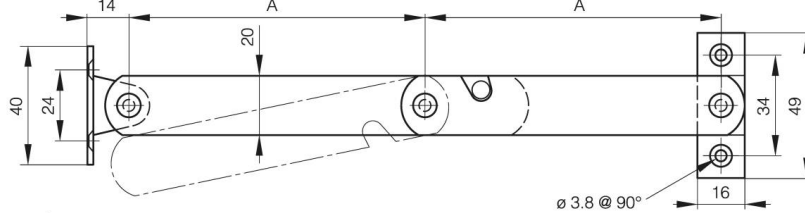

BRACCI ZINCATI A COMPASSO

24-7-3531

A	200 mm
Materiale	Acciaio
Peso (g)	167 g
Finitura	zincato

24-7-3525 & 24-7-3527 & 24-7-3529 & 24-7-3531

24-7-3526 & 24-7-3528 & 24-7-3530 & 24-7-3532