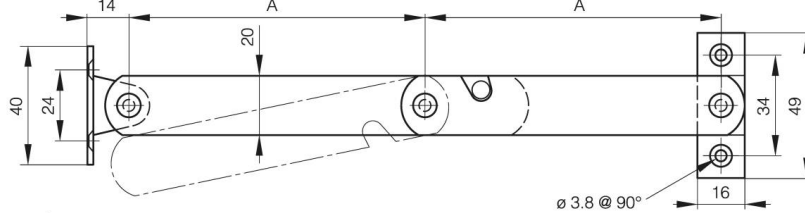

## BRACCI ZINCATI A COMPASSO

24-7-3532

<b>A</b>	200 mm
<b>Materiale</b>	Acciaio
<b>Peso (g)</b>	167 g
<b>Finitura</b>	zincato

24-7-3525 & 24-7-3527 & 24-7-3529 & 24-7-3531

24-7-3526 & 24-7-3528 & 24-7-3530 & 24-7-3532