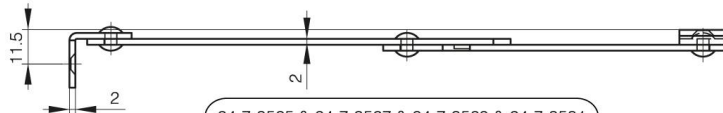

## BRACCI ZINCATI A COMPASSO

24-7-3532

<b>A</b>	200 mm
<b>Materiale</b>	Acciaio
<b>Peso (g)</b>	167 g
<b>Finitura</b>	zincato

24-7-3525 & 24-7-3527 & 24-7-3529 & 24-7-3531

24-7-3526 & 24-7-3528 & 24-7-3530 & 24-7-3532