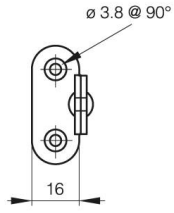

## BRACCI ZINCATI A COMPASSO

24-7-3532

<b>A</b>	200 mm
<b>Materiale</b>	Acciaio
<b>Peso (g)</b>	167 g
<b>Finitura</b>	zincato

24-7-3525 & 24-7-3527 & 24-7-3529 & 24-7-3531

24-7-3526 & 24-7-3528 & 24-7-3530 & 24-7-3532