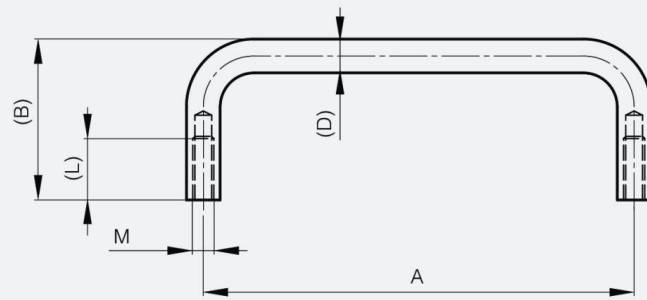

MANIGLIE POSTERIORI DA 92 E 108 MM

19-1-3425

A	92 mm
Materiale	alluminio
Peso (g)	26 g
B	32 mm

D	10
Finitura	lucidato

M	5 mm
----------	------