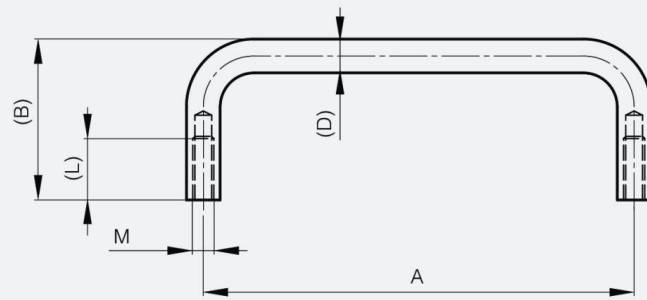

## **MANIGLIE POSTERIORI DA 92 E 108 MM**

**19-1-3672**

<b>A</b>	108 mm
<b>Materiale</b>	alluminio
<b>Peso (g)</b>	30 g
<b>B</b>	39 mm

<b>D</b>	10
<b>Finitura</b>	lucidato

<b>M</b>	4 mm
----------	------