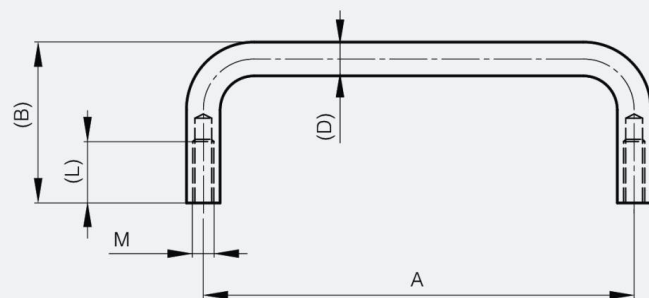

## **MANIGLIE A TRAZIONE A MONTAGGIO POSTERIORE DA 102 A 204 MM**

**19-1-3569**

<b>A</b>	102 mm
<b>Materiale</b>	acciaio
<b>Peso (g)</b>	70 g

<b>B</b>	38 mm
<b>D</b>	8
<b>Finitura</b>	cromato

<b>M</b>	5 mm
----------	------