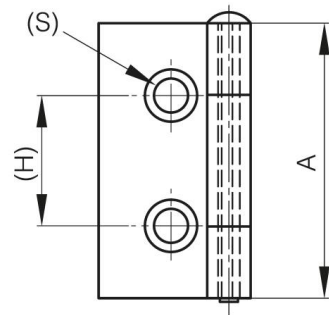

**CERNIERE A TESTA PICCOLA, CON  
UN'ALA PIEGATA E PERNO SFILABILE DA  
38 MM**

**60-1-3342**

Perno rimovibile.

<b>A</b>	38 mm
----------	-------

<b>Materiale</b>	acciaio
<b>Peso (g)</b>	31 g
<b>B</b>	19 mm
<b>C</b>	1.5 mm
<b>S (diamètre trou)</b>	4.7 mm
<b>E</b>	21 mm
<b>D</b>	3
<b>F</b>	10 mm
<b>G</b>	22.5 mm
<b>H</b>	18 mm
<b>Finitura</b>	cataforesi nera
<b>Materiale del mandrino</b>	acciaio grezzo

<b>K</b>	4 mm
----------	------