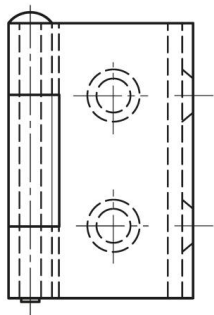

**CERNIERE A TESTA PICCOLA, CON  
UN'ALA PIEGATA E PERNO SFILABILE DA  
38 MM**

**60-1-3342**

Perno rimovibile.

<b>A</b>	38 mm
----------	-------

<b>Materiale</b>	acciaio
<b>Peso (g)</b>	31 g
<b>B</b>	19 mm
<b>C</b>	1.5 mm
<b>S (diamètre trou)</b>	4.7 mm
<b>E</b>	21 mm
<b>D</b>	3
<b>F</b>	10 mm
<b>G</b>	22.5 mm
<b>H</b>	18 mm
<b>Finitura</b>	cataforesi nera
<b>Materiale del mandrino</b>	acciaio grezzo

<b>K</b>	4 mm
----------	------