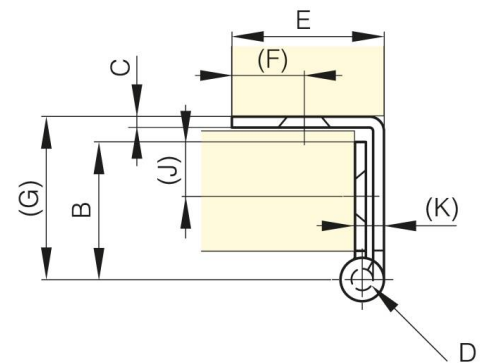

**CERNIERE A TESTA PICCOLA, CON  
UN'ALA PIEGATA E PERNO SFILABILE DA  
38 MM**

**60-1-3342**

Perno rimovibile.

<b>A</b>	38 mm
----------	-------

<b>Materiale</b>	acciaio
<b>Peso (g)</b>	31 g
<b>B</b>	19 mm
<b>C</b>	1.5 mm
<b>S (diamètre trou)</b>	4.7 mm
<b>E</b>	21 mm
<b>D</b>	3
<b>F</b>	10 mm
<b>G</b>	22.5 mm
<b>H</b>	18 mm
<b>Finitura</b>	cataforesi nera
<b>Materiale del mandrino</b>	acciaio grezzo

<b>K</b>	4 mm
----------	------