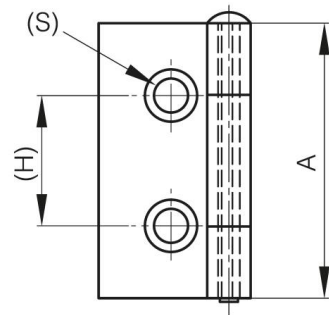

**CERNIERE A TESTA PICCOLA, CON
UN'ALA PIEGATA E PERNO SFILABILE DA
38 MM**

60-1-3331

Perno rimovibile.

A	38 mm
---	-------

Materiale	acciaio
Peso (g)	31 g
B	19 mm
C	1.5 mm
S (diamètre trou)	4 mm
E	17 mm
D	3
F	8 mm
G	23 mm
H	26 mm
Finitura	cromato
Materiale del mandrino	acciaio nichelato

K	3.5 mm
----------	--------