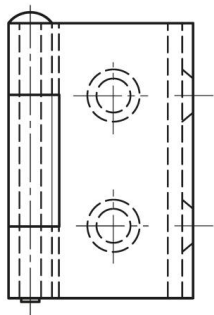

**CERNIERE A TESTA PICCOLA, CON
UN'ALA PIEGATA E PERNO SFILABILE DA
38 MM**

60-1-3331

Perno rimovibile.

A	38 mm
---	-------

Materiale	acciaio
Peso (g)	31 g
B	19 mm
C	1.5 mm
S (diamètre trou)	4 mm
E	17 mm
D	3
F	8 mm
G	23 mm
H	26 mm
Finitura	cromato
Materiale del mandrino	acciaio nichelato

K	3.5 mm
----------	--------