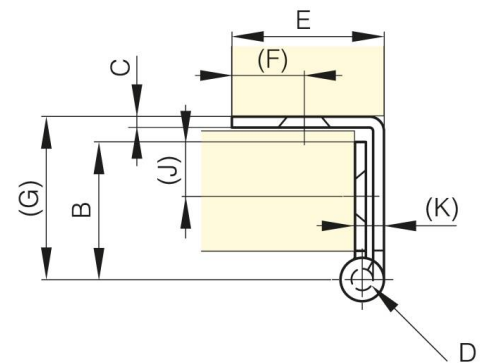

**CERNIERE A TESTA PICCOLA, CON
UN'ALA PIEGATA E PERNO SFILABILE DA
38 MM**

60-1-3331

Perno rimovibile.

A	38 mm
---	-------

Materiale	acciaio
Peso (g)	31 g
B	19 mm
C	1.5 mm
S (diamètre trou)	4 mm
E	17 mm
D	3
F	8 mm
G	23 mm
H	26 mm
Finitura	cromato
Materiale del mandrino	acciaio nichelato

K	3.5 mm
----------	--------