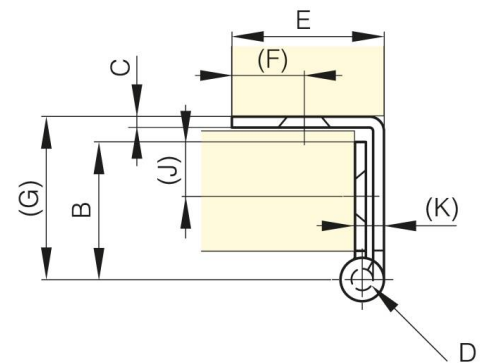

**CERNIERE A TESTA PICCOLA, CON
UN'ALA PIEGATA E PERNO SFILABILE DA
38 MM**

60-1-3332

Perno rimovibile.

| | |
|----------|-------|
| A | 38 mm |
|----------|-------|

| | |
|-------------------------------|-------------------|
| Materiale | acciaio |
| Peso (g) | 31 g |
| B | 19 mm |
| C | 1.5 mm |
| S (diamètre trou) | 4.7 mm |
| E | 19 mm |
| D | 3 |
| F | 10 mm |
| G | 24.5 mm |
| H | 18 mm |
| Finitura | cromato |
| Materiale del mandrino | acciaio nichelato |

| | |
|----------|------|
| K | 4 mm |
|----------|------|