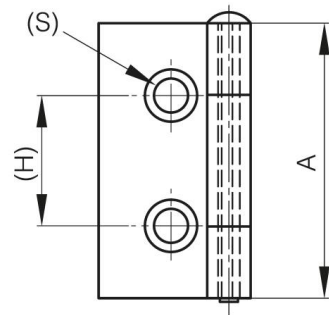

**CERNIERE A TESTA PICCOLA, CON
UN'ALA PIEGATA E PERNO SFILABILE DA
38 MM**

60-1-3332

Perno rimovibile.

| | |
|----------|-------|
| A | 38 mm |
|----------|-------|

| | |
|-------------------------------|-------------------|
| Materiale | acciaio |
| Peso (g) | 31 g |
| B | 19 mm |
| C | 1.5 mm |
| S (diamètre trou) | 4.7 mm |
| E | 19 mm |
| D | 3 |
| F | 10 mm |
| G | 24.5 mm |
| H | 18 mm |
| Finitura | cromato |
| Materiale del mandrino | acciaio nichelato |

| | |
|----------|------|
| K | 4 mm |
|----------|------|