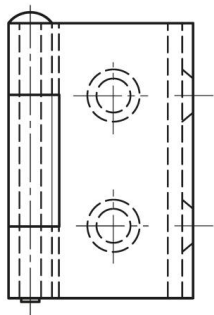

**CERNIERE A TESTA PICCOLA, CON
UN'ALA PIEGATA E PERNO SFILABILE DA
38 MM**

60-1-3332

Perno rimovibile.

| | |
|----------|-------|
| A | 38 mm |
|----------|-------|

| | |
|-------------------------------|-------------------|
| Materiale | acciaio |
| Peso (g) | 31 g |
| B | 19 mm |
| C | 1.5 mm |
| S (diamètre trou) | 4.7 mm |
| E | 19 mm |
| D | 3 |
| F | 10 mm |
| G | 24.5 mm |
| H | 18 mm |
| Finitura | cromato |
| Materiale del mandrino | acciaio nichelato |

| | |
|----------|------|
| K | 4 mm |
|----------|------|