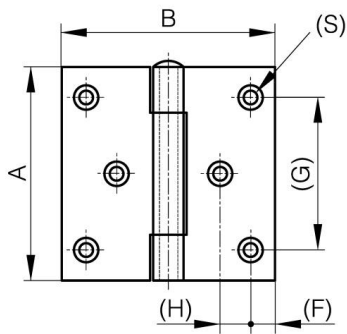

## **CERNIERE QUADRE CON DUE ALI DISASSATE E PERNO SFILABILE - A 6 FORI**

**50-7-3584**

Perno rimovibile.

<b>A</b>	80 mm
<b>Materiale</b>	acciaio

<b>Peso (g)</b>	168 g
<b>B</b>	80 mm
<b>C</b>	2.5 mm
<b>S (diamètre trou)</b>	4 mm
<b>D</b>	6
<b>F</b>	8 mm
<b>G</b>	60 mm
<b>H</b>	12.5 mm