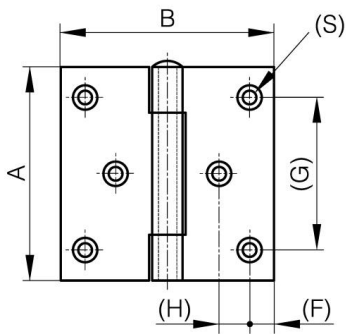

## **CERNIERE QUADRE CON DUE ALI DISASSATE E PERNO SFILABILE - A 6 FORI**

**52-1-3616**

Perno rimovibile.

<b>A</b>	80 mm
<b>Materiale</b>	acciaio inossidabile 304

<b>Peso (g)</b>	164 g
<b>B</b>	80 mm
<b>C</b>	2.5 mm
<b>S (diamètre trou)</b>	4.5 mm
<b>D</b>	6
<b>F</b>	8 mm
<b>G</b>	60 mm
<b>H</b>	12.5 mm