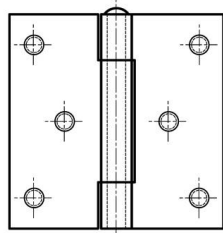

52-1-4107 & 52-1-4110