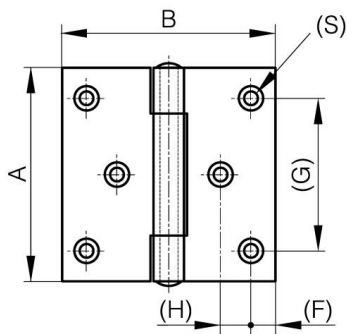

## **CERNIERE QUADRE CON ALI PIANE E PERNO RIVETTATO - A 6 FORI**

**52-1-3868**

Perno rivettato.

<b>A</b>	80 mm
<b>Materiale</b>	acciaio inossidabile 304

<b>Peso (g)</b>	166 g
<b>B</b>	80 mm
<b>C</b>	2.5 mm
<b>S (diamètre trou)</b>	4.5 mm
<b>D</b>	6
<b>F</b>	8 mm
<b>G</b>	60 mm
<b>H</b>	12.5 mm