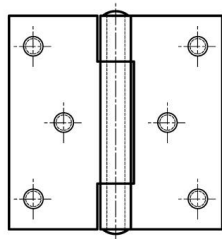

52-1-4109 & 52-1-4112