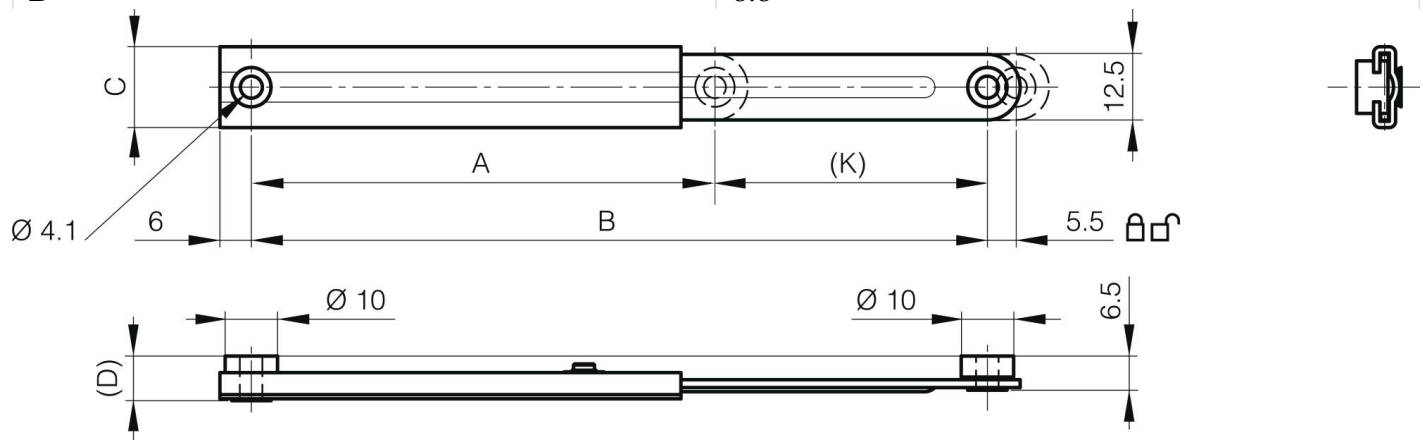

## **BRACCIO TELESCOPICO CON RILASCIO AUTOMATICO - PICCOLO**

**24-7-3577**

Capacità di carico: 6kg. Prodotto principalmente in acciaio inox, per una descrizione completa dei materiali contattateci.

<b>A</b>	67 mm
<b>Materiale</b>	Acciaio inossidabile 304

<b>Peso (g)</b>	10 g
<b>B</b>	100 mm
<b>C</b>	15.4 mm
<b>D</b>	8.8

<b>K</b>	32 mm
----------	-------