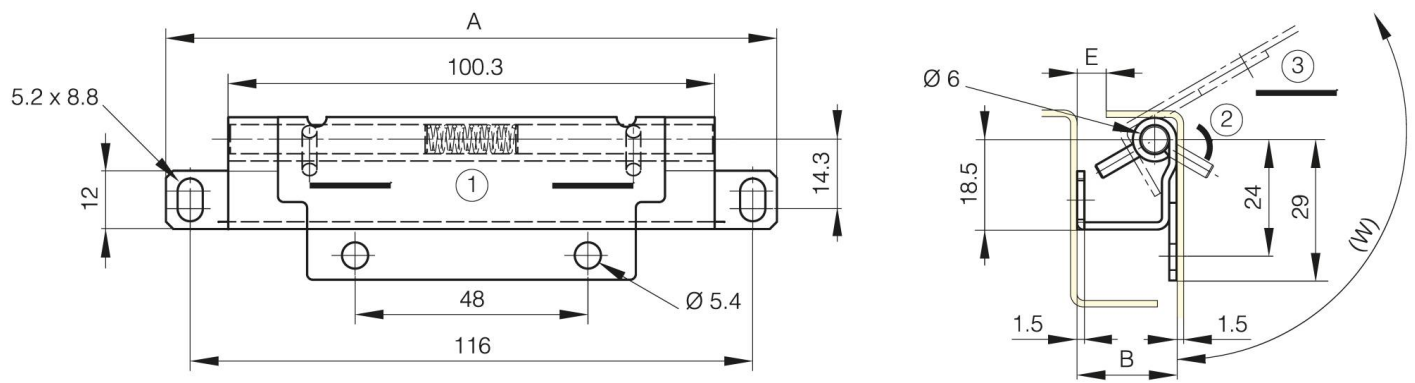

## **CERNIERE A SCOMPARSA CON PERNO A SCOMPARSA**

**62-1-9000**

Cerniera nascosta a sgancio rapido per la rimozione della porta senza attrezzi con perno fisso a scomparsa.

<b>A</b>	126 mm
<b>Materiale</b>	acciaio inossidabile 304

<b>Peso (g)</b>	95 g
<b>B</b>	17.5 mm
<b>F</b>	2 mm

<b>W (angle rotation)</b>	122° Degré
---------------------------	------------