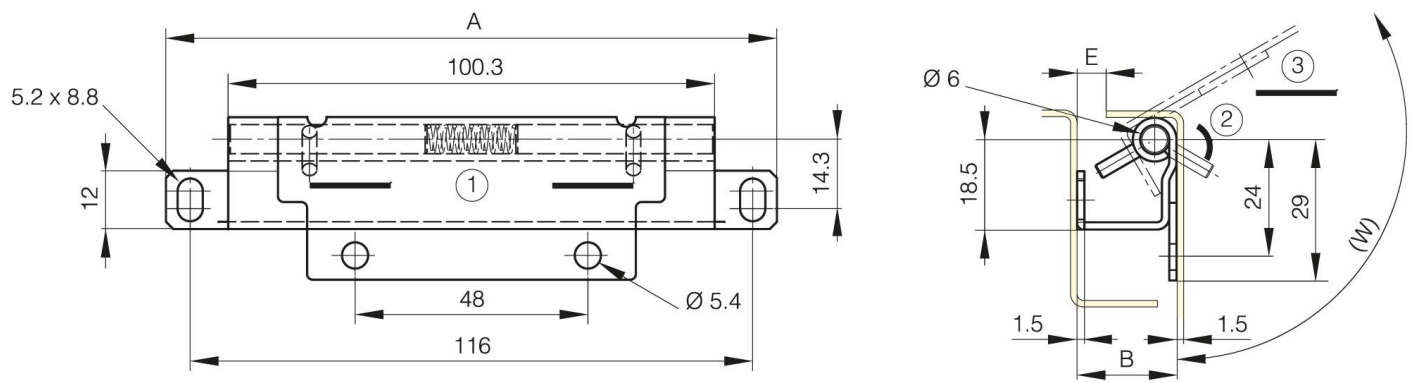

## **CERNIERE A SCOMPARSA CON PERNO A SCOMPARSA**

**62-1-9001**

Cerniera nascosta a sgancio rapido per la rimozione della porta senza attrezzi con perno fisso a scomparsa.

<b>A</b>	126 mm
<b>Materiale</b>	acciaio inossidabile 304

<b>Peso (g)</b>	102 g
<b>B</b>	20.5 mm
<b>E</b>	4 mm

<b>W (angle rotation)</b>	117° Degré
---------------------------	------------