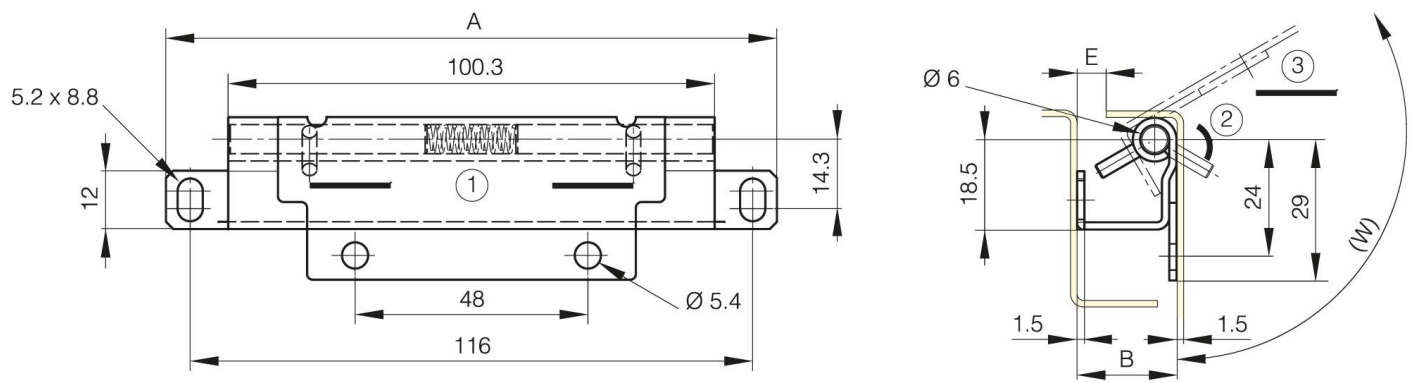

## **CERNIERE A SCOMPARSA CON PERNO A SCOMPARSA**

**62-1-9002**

Cerniera nascosta a sgancio rapido per la rimozione della porta senza attrezzi con perno fisso a scomparsa.

<b>A</b>	126 mm
<b>Materiale</b>	acciaio inossidabile 304

<b>Peso (g)</b>	105 g
<b>B</b>	23.9 mm
<b>E</b>	1.5 mm

<b>W (angle rotation)</b>	112° Degré
---------------------------	------------