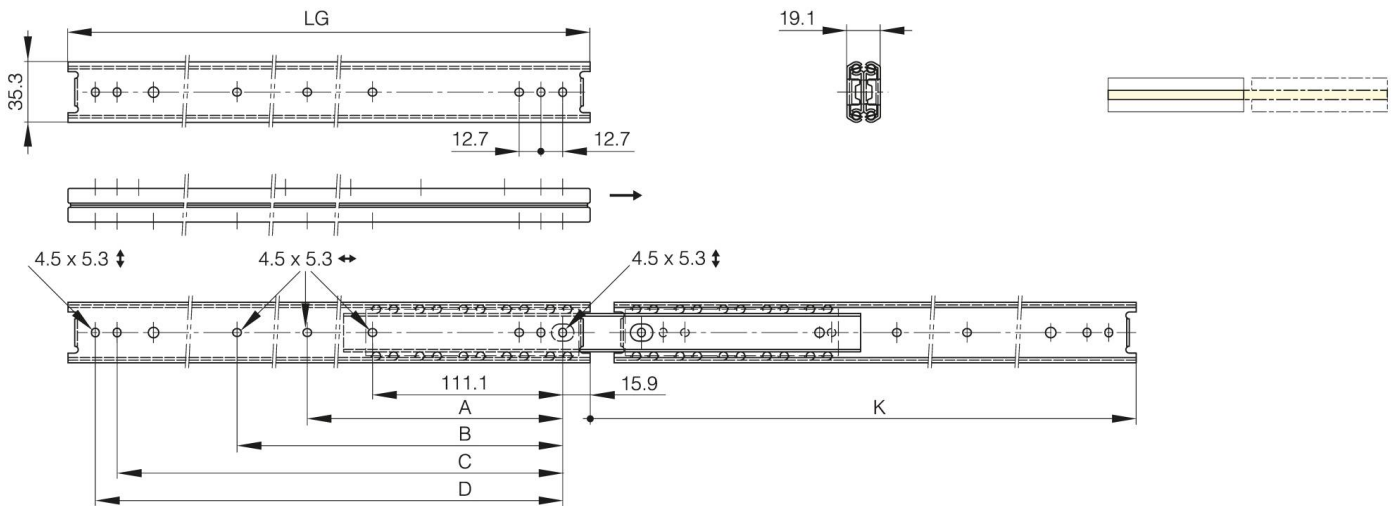

**GUIDA CON CUSCINETTI A SFERA AD  
ESTRAZIONE TOTALE (3 PEZZI),  
DISCONNESSIONE ANTERIORE E BLOCCO  
FRONTALE**

**21-7-3579**

LG = lunghezza del diapositivo. K = lunghezza della corsa. CN = portata (kg/paio). Venduto singolarmente.

<b>A</b>	0 mm
<b>Materiale</b>	Acciaio inossidabile 304
<b>Peso (g)</b>	720 g
<b>B</b>	200 mm
<b>C</b>	311.1 mm
<b>D</b>	272.2

<b>K</b>	378 mm
<b>LG (Longueur glissière)</b>	355.6 mm
<b>CN (Charge Nominale)</b>	59 kg/paire