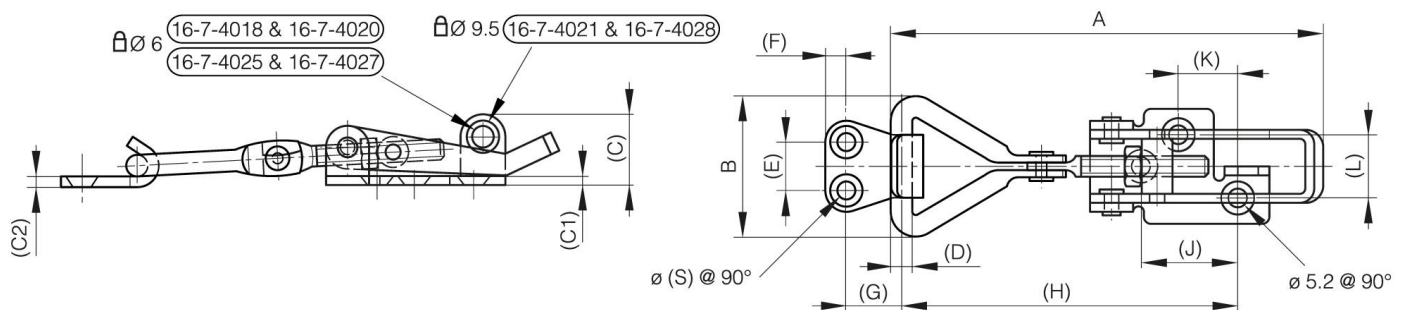

## **CHIUSURE A LEVA REGOLABILI CON RISCONTRO - LUCCHETTABILI - DA 82 MM A 118 MM**

**16-7-4028**

<b>A</b>	118 mm
<b>Nota</b>	118 < LA < 129

<b>Materiale</b>	Acciaio inossidabile 304
<b>Peso (g)</b>	124 g
<b>B</b>	39 mm
<b>C</b>	22 mm
<b>S (diamètre trou)</b>	5.2 mm
<b>E</b>	20 mm
<b>D</b>	6
<b>F</b>	6.5 mm
<b>G</b>	18 mm
<b>H</b>	85-96 mm
<b>Finitura</b>	naturale
<b>J</b>	33 mm
<b>L</b>	20 mm
<b>C1</b>	2 mm

<b>K</b>	15 mm
----------	-------