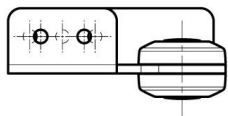

CERNIERA AD ASSE LIBERO A

15-7-3569

Cerniera ad asse libero consigliata da associare alla cerniera con bloccaggio multiangolo con leva A (15-7-3566 o 15-7-3567). Viti consigliate: M5.

A	30 mm
Nota	Tipo 2
Materiale	acciaio

Peso (g)	351 g
B	94.5 mm
C	4 mm

Finitura

plateado níquel

15-7-3568

15-7-3569