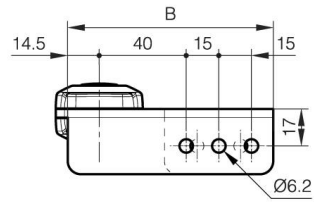

CERNIERA AD ASSE LIBERO A

15-7-3569

Cerniera ad asse libero consigliata da associare alla cerniera con bloccaggio multiangolo con leva A (15-7-3566 o 15-7-3567). Viti consigliate: M5.

A	30 mm
Nota	Tipo 2
Materiale	acciaio

Peso (g)	351 g
B	94.5 mm
C	4 mm

Finitura

plateado níquel

15-7-3568

15-7-3569