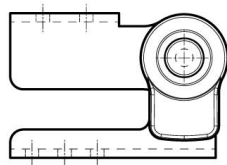

CERNIERA AD ASSE LIBERO A

15-7-3569

Cerniera ad asse libero consigliata da associare alla cerniera con bloccaggio multiangolo con leva A (15-7-3566 o 15-7-3567). Viti consigliate: M5.

A	30 mm
Nota	Tipo 2
Materiale	acciaio

Peso (g)	351 g
B	94.5 mm
C	4 mm

Finitura

plateado níquel

15-7-3568

15-7-3569