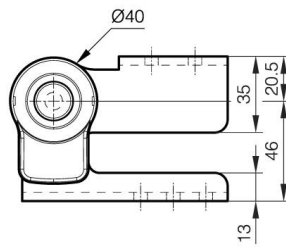

CERNIERA AD ASSE LIBERO A

15-7-3569

Cerniera ad asse libero consigliata da associare alla cerniera con bloccaggio multiangolo con leva A (15-7-3566 o 15-7-3567). Viti consigliate: M5.

A	30 mm
Nota	Tipo 2
Materiale	acciaio

Peso (g)	351 g
B	94.5 mm
C	4 mm

Finitura

plateado níquel

15-7-3568

15-7-3569