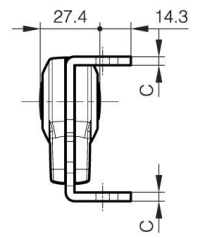

CERNIERA AD ASSE LIBERO A

15-7-3569

Cerniera ad asse libero consigliata da associare alla cerniera con bloccaggio multiangolo con leva A (15-7-3566 o 15-7-3567). Viti consigliate: M5.

A	30 mm
Nota	Tipo 2
Materiale	acciaio

Peso (g)	351 g
B	94.5 mm
C	4 mm

Finitura

plateado níquel

15-7-3568

15-7-3569