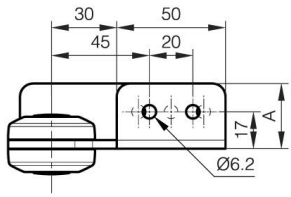

CERNIERA AD ASSE LIBERO A

15-7-3569

Cerniera ad asse libero consigliata da associare alla cerniera con bloccaggio multiangolo con leva A (15-7-3566 o 15-7-3567). Viti consigliate: M5.

A	30 mm
Nota	Tipo 2
Materiale	acciaio

Peso (g)	351 g
B	94.5 mm
C	4 mm

Finitura

plateado níquel

15-7-3568

15-7-3569