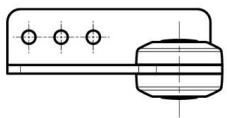

CERNIERA AD ASSE LIBERO B

15-7-3573

Cerniera ad asse libero consigliata da associare alla cerniera con bloccaggio multiangolo con leva B (15-7-3570 o 15-7-3571). Viti consigliate: M5.

A	94.5 mm
Nota	Tipo 2
Materiale	acciaio

Peso (g)	305 g
B	30 mm
C	4 mm

Finitura

alacate nickel

15-7-3573

15-7-3572