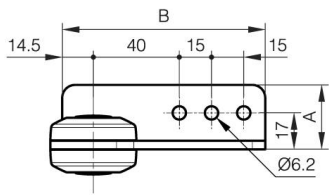

CERNIERA AD ASSE LIBERO B

15-7-3573

Cerniera ad asse libero consigliata da associare alla cerniera con bloccaggio multiangolo con leva B (15-7-3570 o 15-7-3571). Viti consigliate: M5.

A	94.5 mm
Nota	Tipo 2
Materiale	acciaio

Peso (g)	305 g
B	30 mm
C	4 mm

Finitura

alacate nickel

15-7-3573

15-7-3572