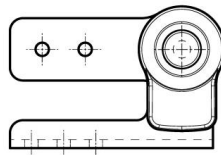

CERNIERA AD ASSE LIBERO B

15-7-3573

Cerniera ad asse libero consigliata da associare alla cerniera con bloccaggio multiangolo con leva B (15-7-3570 o 15-7-3571). Viti consigliate: M5.

A	94.5 mm
Nota	Tipo 2
Materiale	acciaio

Peso (g)	305 g
B	30 mm
C	4 mm

Finitura

alacate nickel

15-7-3573

15-7-3572