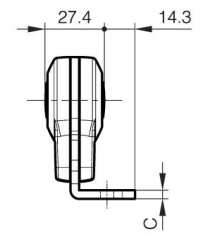

CERNIERA AD ASSE LIBERO B

15-7-3573

Cerniera ad asse libero consigliata da associare alla cerniera con bloccaggio multiangolo con leva B (15-7-3570 o 15-7-3571). Viti consigliate: M5.

A	94.5 mm
Nota	Tipo 2
Materiale	acciaio

Peso (g)	305 g
B	30 mm
C	4 mm

Finitura

alacate nickel

15-7-3573

15-7-3572