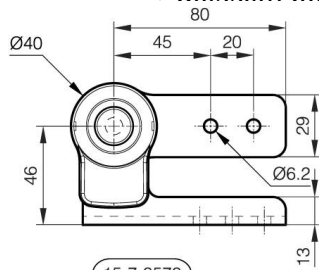

CERNIERA AD ASSE LIBERO B

15-7-3573

Cerniera ad asse libero consigliata da associare alla cerniera con bloccaggio multiangolo con leva B (15-7-3570 o 15-7-3571). Viti consigliate: M5.

A	94.5 mm
Nota	Tipo 2
Materiale	acciaio

Peso (g)	305 g
B	30 mm
C	4 mm

Finitura

alacate nickel

15-7-3573

15-7-3572