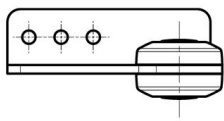

CERNIERA AD ASSE LIBERO B

15-7-3572

Cerniera ad asse libero consigliata da associare alla cerniera con bloccaggio multiangolo con leva B (15-7-3570 o 15-7-3571). Viti consigliate: M5.

A	94.5 mm
Nota	Tipo 1
Materiale	acciaio

Peso (g)	305 g
B	30 mm
C	4 mm

Finitura

nichel

15-7-3573

15-7-3572