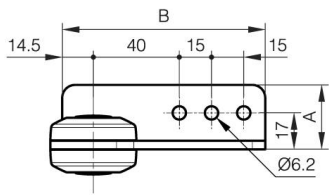

CERNIERA AD ASSE LIBERO B

15-7-3572

Cerniera ad asse libero consigliata da associare alla cerniera con bloccaggio multiangolo con leva B (15-7-3570 o 15-7-3571). Viti consigliate: M5.

A	94.5 mm
Nota	Tipo 1
Materiale	acciaio

Peso (g)	305 g
B	30 mm
C	4 mm

Finitura

nichel

15-7-3573

15-7-3572