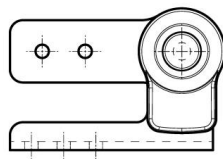

CERNIERA AD ASSE LIBERO B

15-7-3572

Cerniera ad asse libero consigliata da associare alla cerniera con bloccaggio multiangolo con leva B (15-7-3570 o 15-7-3571). Viti consigliate: M5.

A	94.5 mm
Nota	Tipo 1
Materiale	acciaio

Peso (g)	305 g
B	30 mm
C	4 mm

Finitura

nichel

15-7-3573

15-7-3572