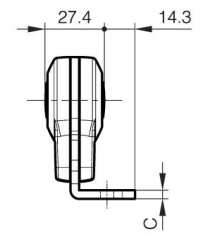

CERNIERA AD ASSE LIBERO B

15-7-3572

Cerniera ad asse libero consigliata da associare alla cerniera con bloccaggio multiangolo con leva B (15-7-3570 o 15-7-3571). Viti consigliate: M5.

A	94.5 mm
Nota	Tipo 1
Materiale	acciaio

Peso (g)	305 g
B	30 mm
C	4 mm

Finitura

nichel

15-7-3573

15-7-3572