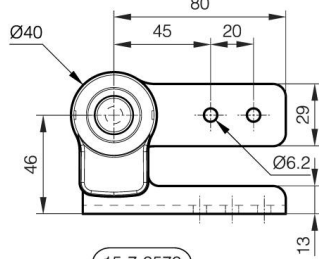

CERNIERA AD ASSE LIBERO B

15-7-3572

Cerniera ad asse libero consigliata da associare alla cerniera con bloccaggio multiangolo con leva B (15-7-3570 o 15-7-3571). Viti consigliate: M5.

A	94.5 mm
Nota	Tipo 1
Materiale	acciaio

Peso (g)	305 g
B	30 mm
C	4 mm

Finitura

nichel

15-7-3573

15-7-3572