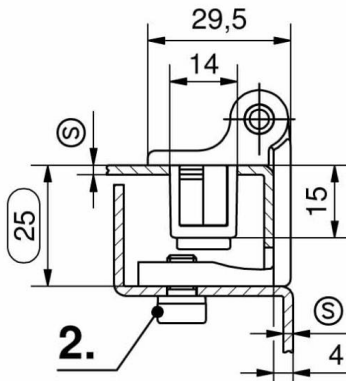

## **CHARN.180° SNAP-LINE 3,0**

85-7-1271

---

2.

1.