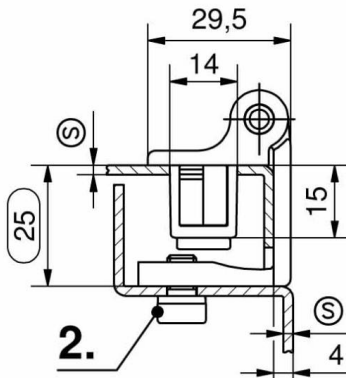

CHARN.180° SNAP-LINE 1,5

85-7-6011

2.

1.