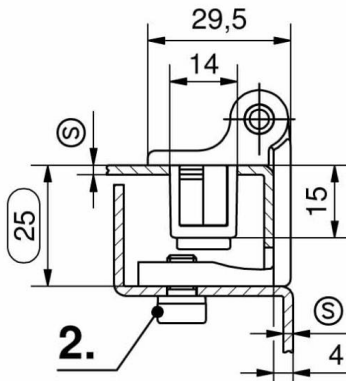

## **CHARN.180° SNAP-LINE 2,5**

**85-7-6013**

---

2.

1.