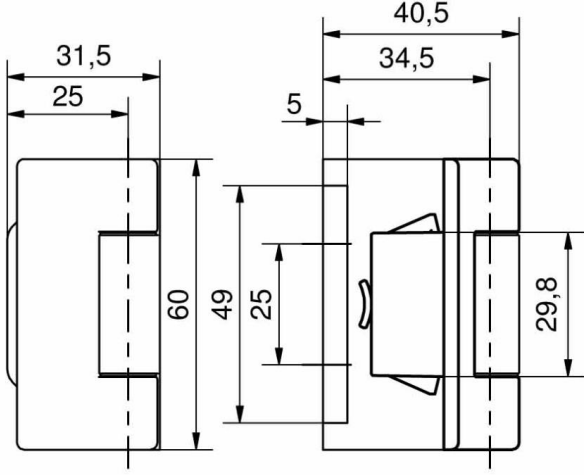

## **CHARN.180° SNAP-LINE 2,5**

**85-7-6013**

---

2.

1.