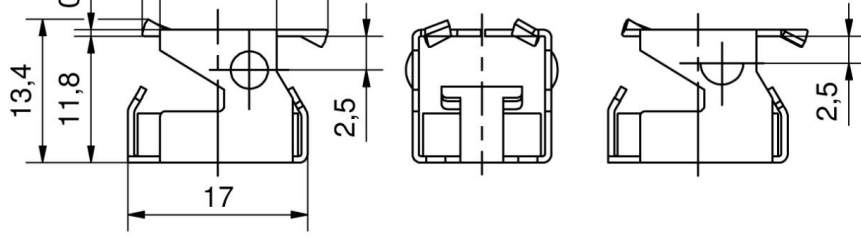

ECROU CAGE 13.2X11 AZ 1/4-20UNC

87-7-6107

c), d)