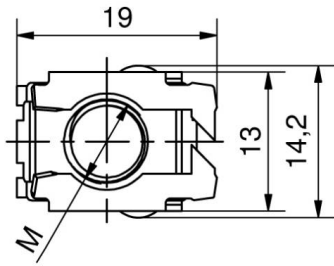

ECROU CAGE 13.2X11 AZ 1/4-20UNC

87-7-6107

c), d)