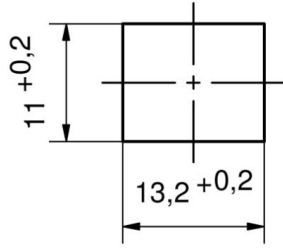

ECROU CAGE 13.2X11 AZ 1/4-20UNC

87-7-6107

c), d)