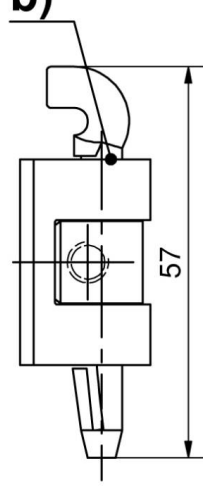

CHARNIERE 180° NOIRE BROCHE DE

85-7-1127

5)

5)

18±0,4

14±0,5

20±0,5

Ø6,3