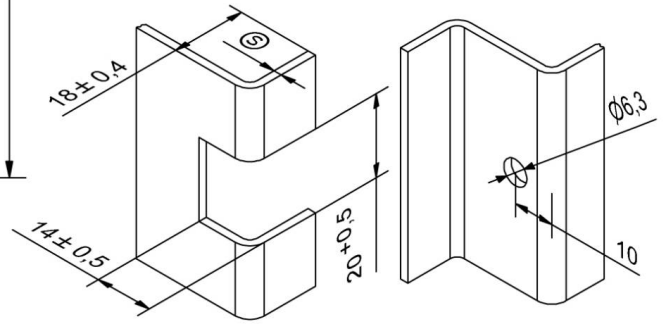

CHARNIERE 180° NOIRE BROCHE DE

85-7-1127

5)

5)

18±0,4

14±0,5

20±0,5

Ø6,3