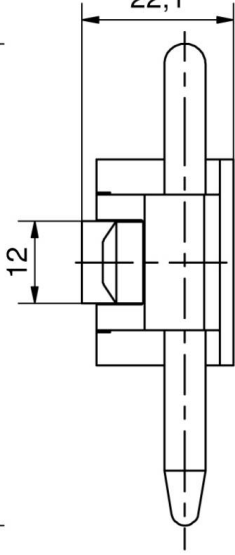

CHARNIERE 180° NOIRE BROCHE DE

85-7-1127

5)

5)

18±0,4

14±0,5

20±0,5

Ø6,3