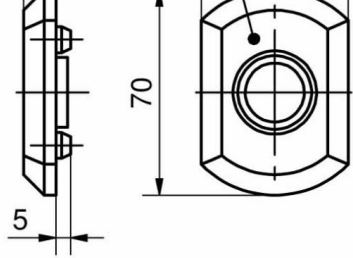

KIT ETANCHEITE POUR COLLERETTES OBLONGUES

87-7-3406

für c1)

für c2)

für c3), c4), c5) und c6)