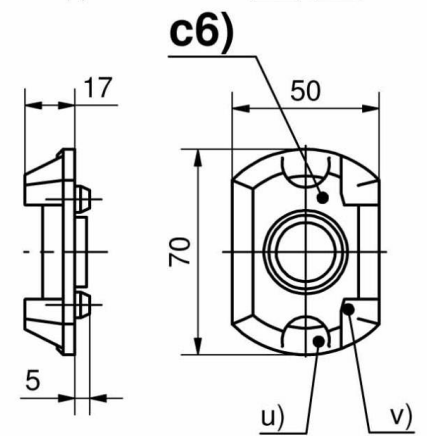

KIT ETANCHEITE POUR COLLERETTES OBLONGUES

87-7-3406

für c1)

für c2)

für c3), c4), c5) und c6)