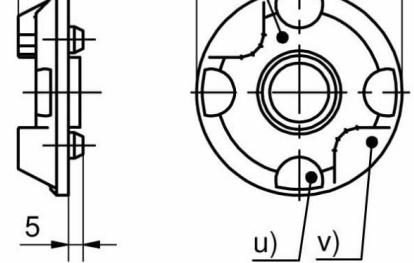

KIT ETANCHEITE POUR COLLERETTES OBLONGUES

87-7-3406

für c1)

für c2)

für c3), c4), c5) und c6)