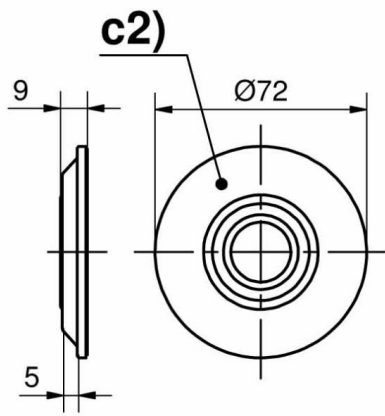

KIT ETANCHEITE POUR COLLERETTES OBLONGUES

87-7-3406

für c1)

für c2)

für c3), c4), c5) und c6)