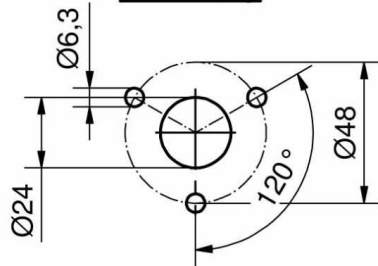

KIT ETANCHEITE POUR COLLERETTES OBLONGUES

87-7-3406

für c1)

für c2)

für c3), c4), c5) und c6)