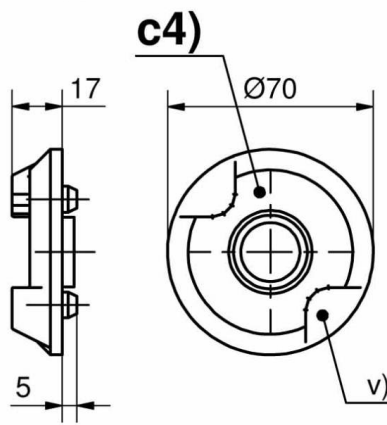

KIT ETANCHEITE POUR COLLERETTES OBLONGUES

87-7-3406

für c1)

für c2)

für c3), c4), c5) und c6)