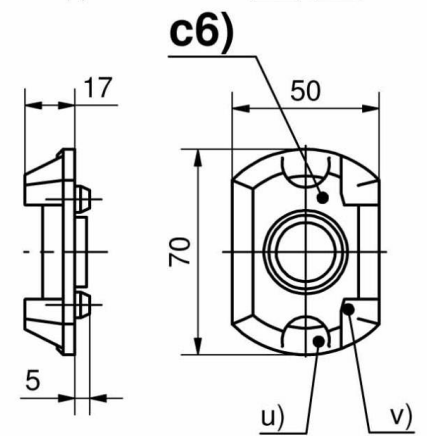

KIT ETANCHEITE POUR COLLERETTES RONDES

87-7-3407

für c1)

für c2)

für c3), c4), c5) und c6)