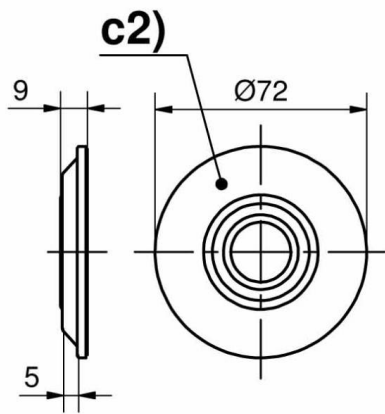

KIT ETANCHEITE POUR COLLERETTES RONDES

87-7-3407

für c1)

für c2)

für c3), c4), c5) und c6)