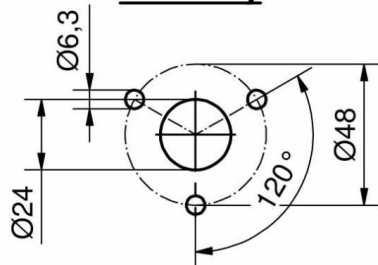

KIT ETANCHEITE POUR COLLERETTES RONDES

87-7-3407

für c1)

für c2)

für c3), c4), c5) und c6)