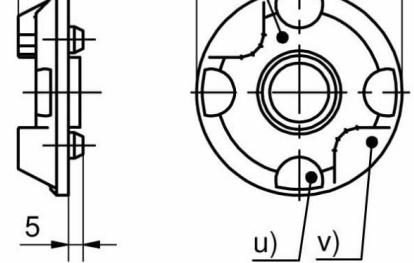

KIT ETANCHEITE POUR COLLERETTES RONDES

87-7-3407

für c1)

für c2)

für c3), c4), c5) und c6)