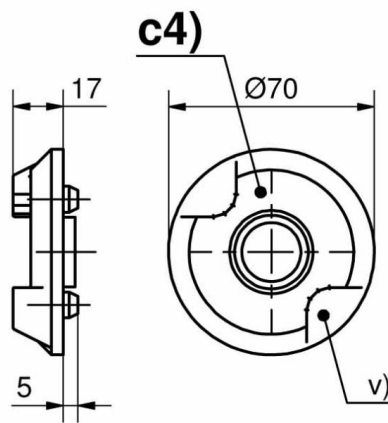

KIT ETANCHEITE POUR COLLERETTES RONDES

87-7-3407

für c1)

für c2)

für c3), c4), c5) und c6)