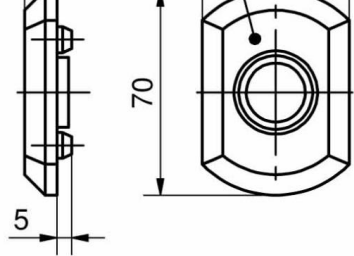

KIT ETANCHEITE POUR COLLERETTES RONDES

87-7-3407

für c1)

für c2)

für c3), c4), c5) und c6)