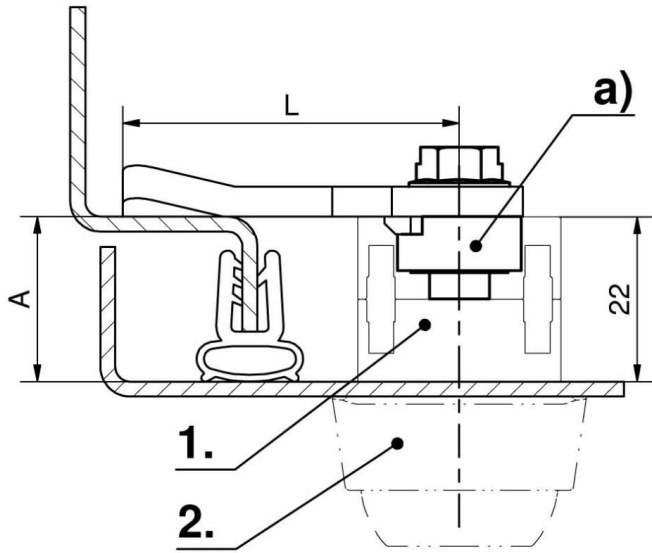

ADAPTATEUR CAME ACIER+VIS

83-7-3403

Maß A in mm	Artikel	Artikel
22	200-0418	200-0618
24	200-0420	200-0620
26	200-0422	200-0622
28	200-0424	200-0624
29	200-0425	200-0625
30	200-0426	200-0626
32	200-0428	200-0628
34	200-0430	200-0630
36	200-0432	-
38	200-0434	-
39	200-0435	200-0635
40	200-0436	-
42	200-0438	200-0638
44	200-0440	200-0640
46	200-0442	200-0642
48	200-0444	200-0644
49	200-0445	-
51	200-0447	-
54	200-0450	-
57	200-0453	-
59	200-0455	-