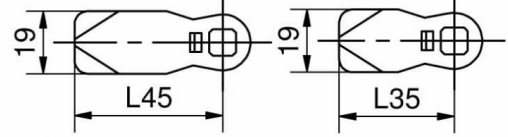

ADAPTATEUR CAME INOX + VIS

83-7-3405

Maß A in mm	Produktnummer	Produktnummer
22	200-0518.00-00000	200-4535.00-00018
24	200-0520.00-00000	200-4535.00-00020
26	200-0522.00-00000	200-4535.00-00022
28	200-0524.00-00000	-
30	200-0526.00-00000	-
32	200-0528.00-00000	-
36	200-0532.00-00000	-
44	200-0540.00-00000	-
46	200-0542.00-00000	-
54	200-0550.00-00000	-