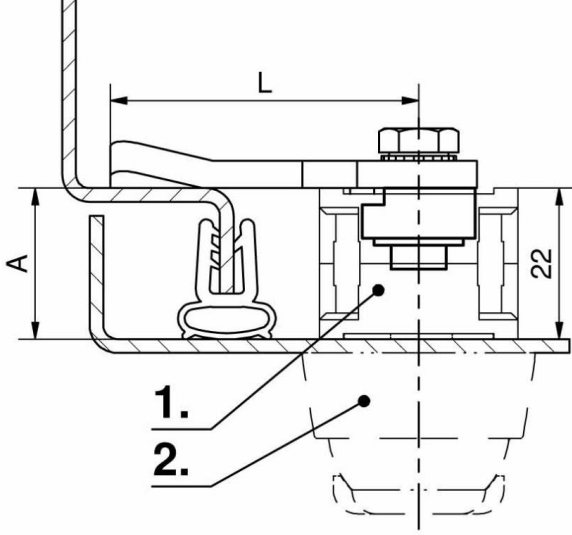

ADAPTATEUR CAME INOX + VIS

83-7-3405

Maß A in mm	Produktnummer	Produktnummer
22	200-0518.00-00000	200-4535.00-00018
24	200-0520.00-00000	200-4535.00-00020
26	200-0522.00-00000	200-4535.00-00022
28	200-0524.00-00000	-
30	200-0526.00-00000	-
32	200-0528.00-00000	-
36	200-0532.00-00000	-
44	200-0540.00-00000	-
46	200-0542.00-00000	-
54	200-0550.00-00000	-