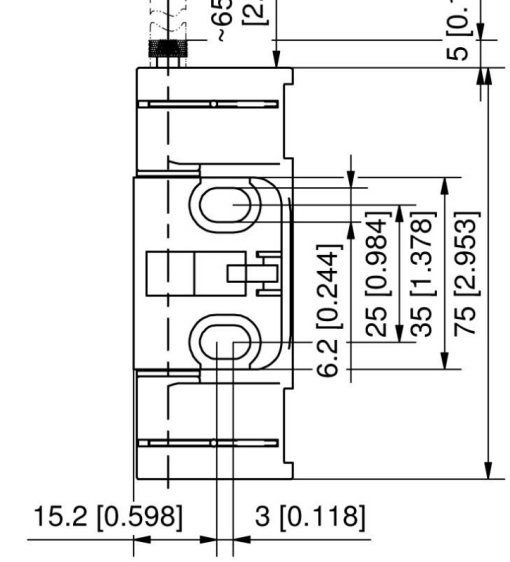

## **CHARNIERE INVISIBLE DST 130° OPTION 2**

**85-7-6265**

---

2.