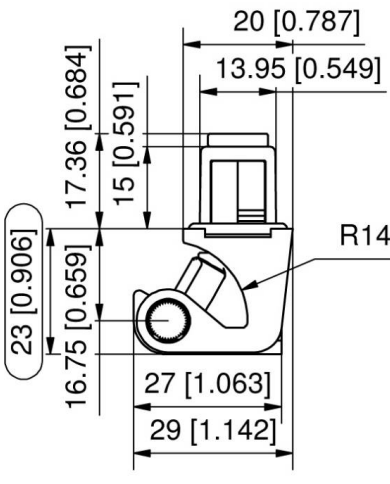

## **CHARNIERE INVISIBLE DST 130° OPTION 2**

**85-7-6265**

---

2.