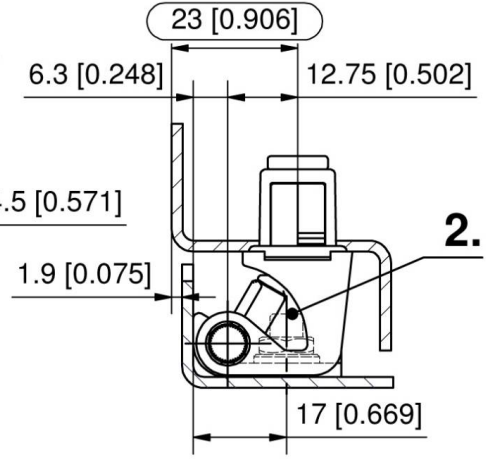

## **CHARNIERE INVISIBLE DST 130° OPTION 2**

**85-7-6265**

---

2.