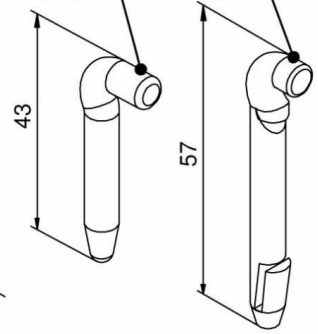

## **CHARN 180° CHROME BROCHE ACIER**

85-7-1150

---

**a) - c)**

**d) - f)**

**a) - c)**

**d) - f)**