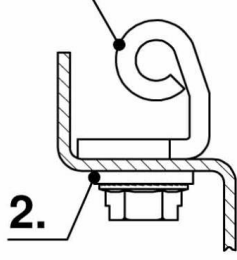

## **CHARN 180° CHROME BROCHE ACIER**

85-7-1150

---

**a) - c)**

**d) - f)**

**a) - c)**

**d) - f)**