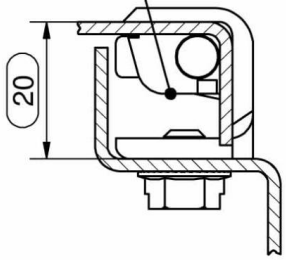

## **CHARN 180° CHROME BROCHE ACIER**

85-7-1150

---

**a) - c)**

**d) - f)**

**a) - c)**

**d) - f)**