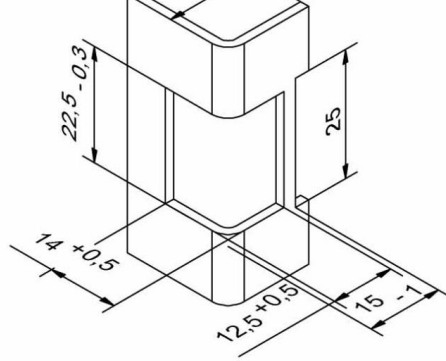

## **CHARN 180° CHROME BROCHE ACIER**

85-7-1150

---

**a) - c)**

**d) - f)**

**a) - c)**

**d) - f)**