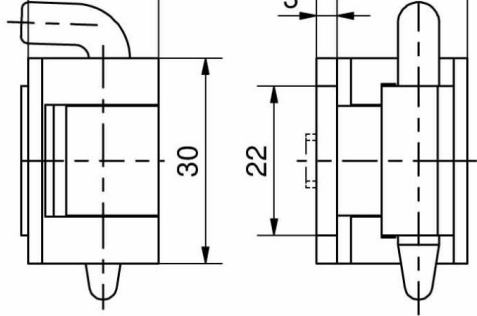

## **CHARN 180° CHROME BROCHE ACIER**

85-7-1150

---

**a) - c)**

**d) - f)**

**a) - c)**

**d) - f)**