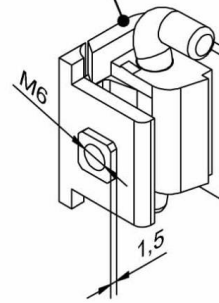

## **CHARN 180° CHROME BROCHE ACIER**

85-7-1150

---

**a) - c)**

**d) - f)**

**a) - c)**

**d) - f)**