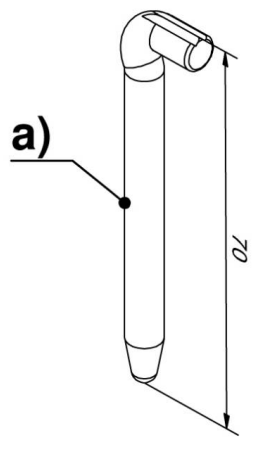

CHARN INOX 316 BROCHE DELRIN

85-7-2219

a),
b)

a)

b)