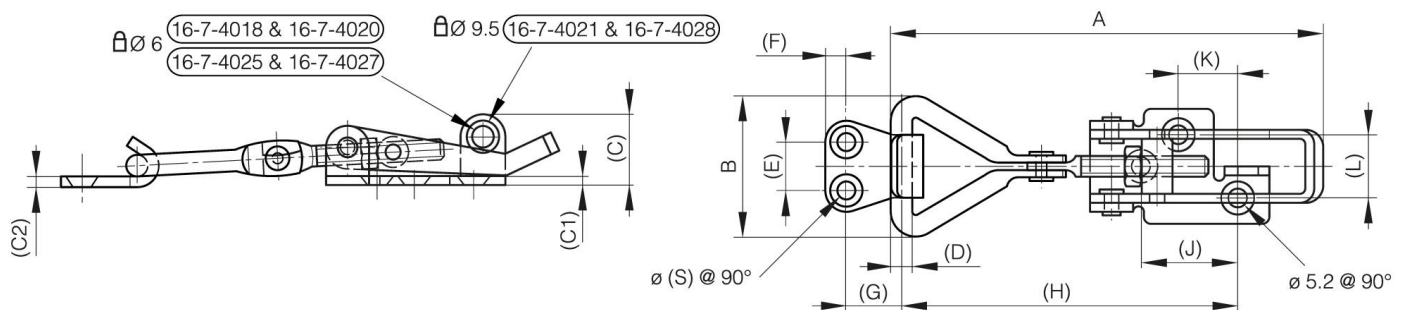

CHIUSURE A LEVA REGOLABILI CON RISCONTRO - LUCCHETTABILI - DA 82 MM A 118 MM

16-7-4018

A	82 mm
Nota	$82 < LA < 92$

Materiale	acciaio
Peso (g)	48 g
B	27 mm
C	19 mm
S (diamètre trou)	4 mm
E	14 mm
D	4
F	4.5 mm
G	10 mm
H	62-72 mm
Finitura	zincato
J	22 mm
L	14 mm
C1	2 mm

K	11 mm
----------	-------