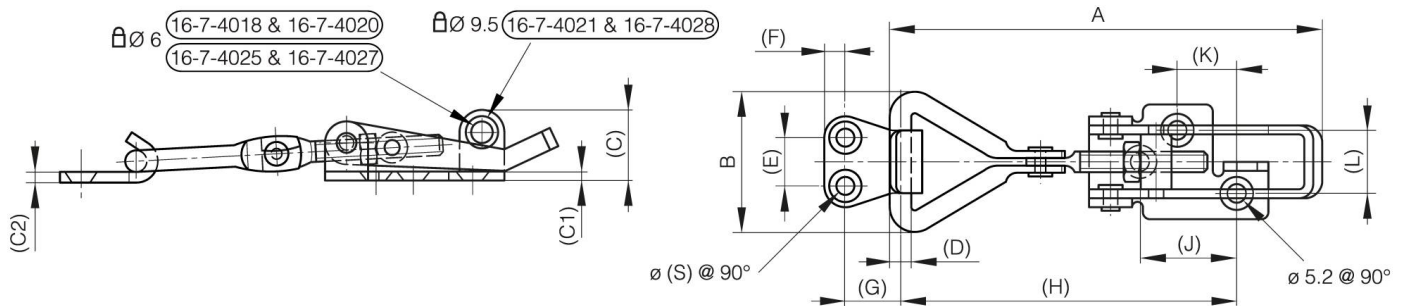

## **CHIUSURE A LEVA REGOLABILI CON RISCONTRO - LUCCHETTABILI - DA 82 MM A 118 MM**

**16-7-4020**

<b>A</b>	108 mm
<b>Nota</b>	108 < LA < 119

<b>Materiale</b>	acciaio
<b>Peso (g)</b>	102 g
<b>B</b>	34 mm
<b>C</b>	17 mm
<b>S (diamètre trou)</b>	5.2 mm
<b>E</b>	17 mm
<b>D</b>	5
<b>F</b>	6 mm
<b>G</b>	10 mm
<b>H</b>	85-96 mm
<b>Finitura</b>	zincato
<b>J</b>	27 mm
<b>L</b>	18 mm
<b>C1</b>	2.5 mm
<b>C2</b>	3 mm

<b>K</b>	16 mm
----------	-------