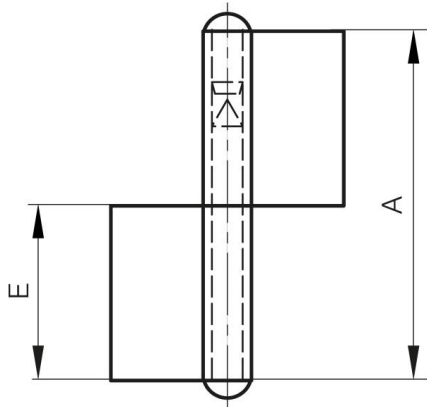

CERNIERA A BANDIERA SENZA RONDELLA - NODO PIATTO

12-1-3307

A	60 mm
Nota	tipo 2
Materiale	acciaio

Peso (g)	39 g
B	40 mm
C	1.5 mm
E	30 mm
D	5.3
Finitura	naturale

12-1-3308 & 12-1-3310

12-1-3307 & 12-1-3309