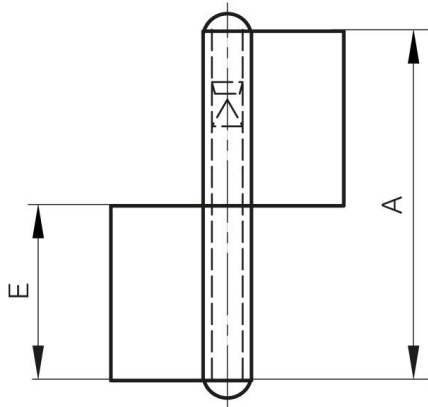

## **CERNIERA A BANDIERA SENZA RONDELLA - NODO PIATTO**

**12-1-3308**

<b>A</b>	60 mm
<b>Nota</b>	tipo 1
<b>Materiale</b>	acciaio

<b>Peso (g)</b>	39 g
<b>B</b>	40 mm
<b>C</b>	1.5 mm
<b>E</b>	30 mm
<b>D</b>	5.3
<b>Finitura</b>	naturale