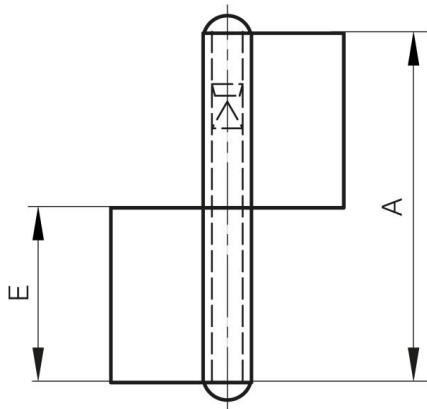

## **CERNIERA A BANDIERA SENZA RONDELLA - NODO PIATTO**

**12-1-3309**

<b>A</b>	80 mm
<b>Nota</b>	tipo 2
<b>Materiale</b>	acciaio

<b>Peso (g)</b>	76 g
<b>B</b>	48 mm
<b>C</b>	2 mm
<b>E</b>	40 mm
<b>D</b>	5.8
<b>Finitura</b>	naturale